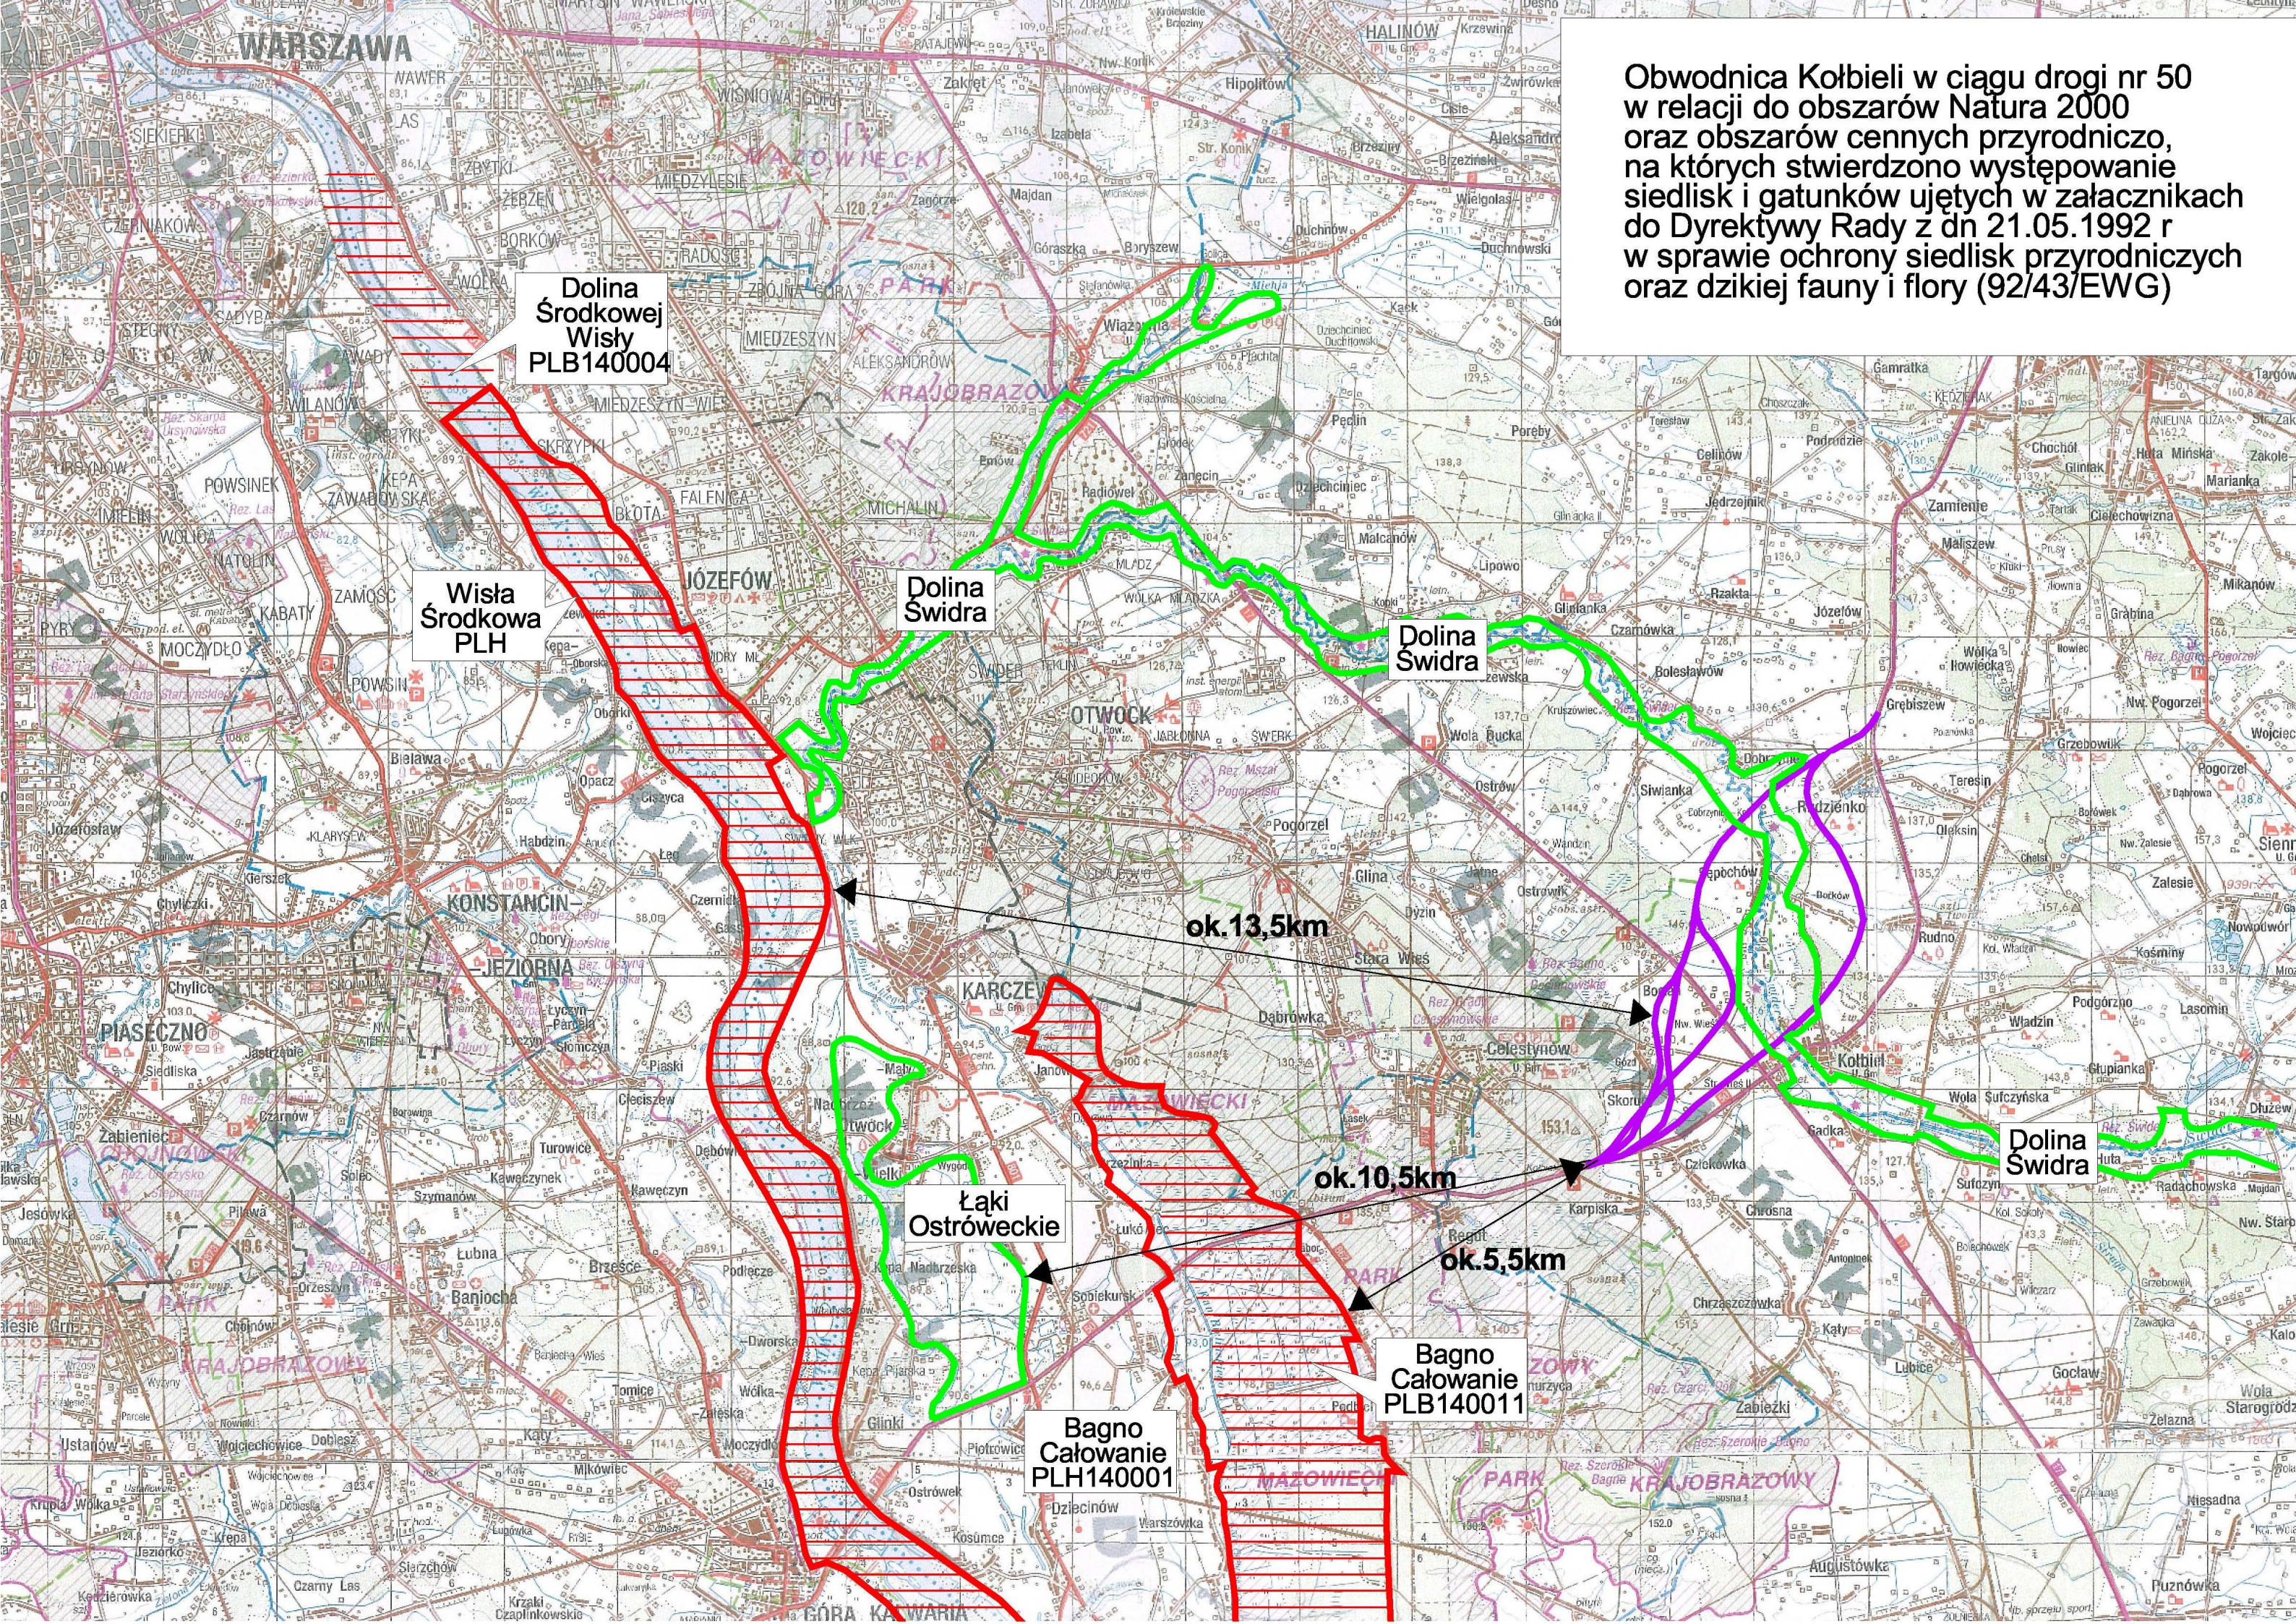

Obwodnica Koźbieni w ciągu drogi nr 50 w relacji do obszarów Natura 2000 oraz obszarów cennych przyrodniczo, na których stwierdzono występowanie siedlisk i gatunków ujętych w załącznikach do Dyrektywy Rady z dn 21.05.1992 r w sprawie ochrony siedlisk przyrodniczych oraz dzikiej fauny i flory (92/43/EWG)

Dolina Środkowej Wisły PLB140004

Wisła Środkowa PLH

Dolina Swidra

Dolina Swidra

Dolina Swidra

Łąki Ostrowieckie

Bagno Całowanie PLH140001

Bagno Całowanie PLB140011

ok. 13,5km

ok. 10,5km

ok. 5,5km