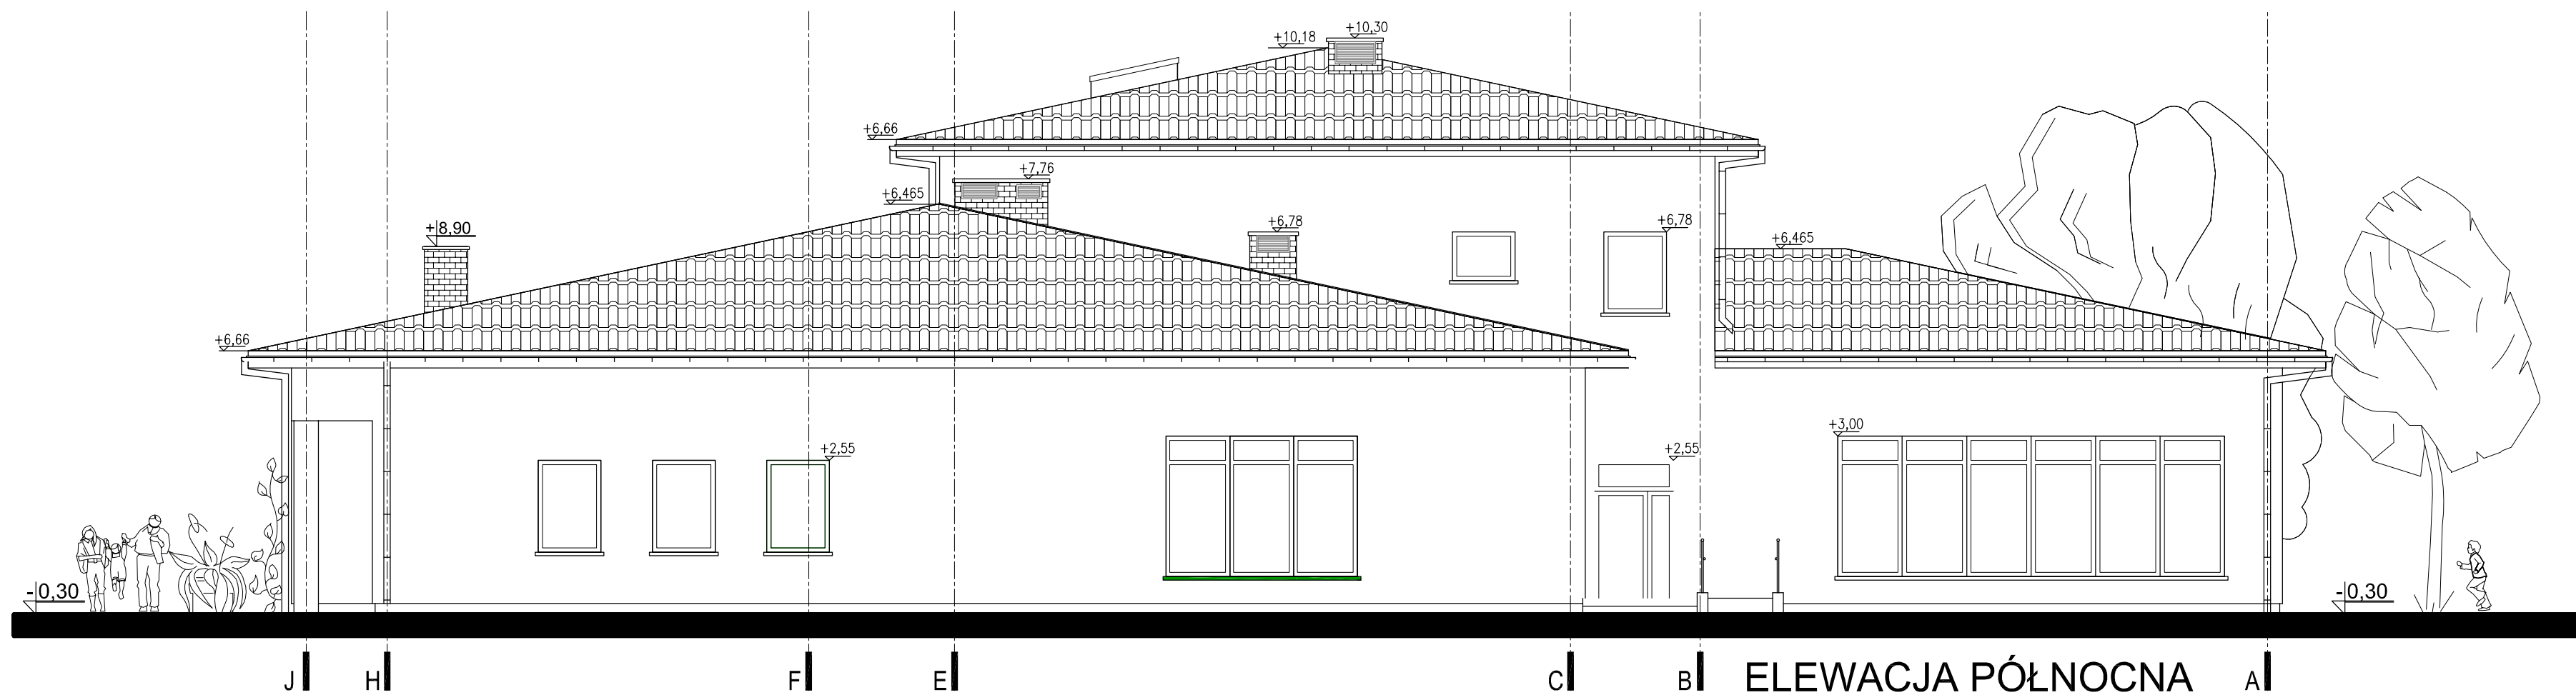

ELEWACJA POŁUDNIOWA

ELEWACJA PÓŁNOCNA

TEMAT	BUDYNEK PRZEDSZKOLA	
ADRES	KOZBIEL UL. SZKOLNA 1 działki nr 277/1,668/5,668/8,669/1 obręb Kozbiel 0013	
BRANŻA	ARCHITEKTURA	
RYSUNEK	ELEWACJA POŁUDNIOWA I PÓŁNOCNA	
AUTOR PROJEKTU	mgr inż. arch. Janusz Targowski – UPR-St-558/73	
SPRAWDZAJĄCY	mgr inż. arch. Barbara Targowska – UPR-St-184/75	
OPRACOWAŁA	techn. arch. Irena Wojciechowska	
stadium	P.B	data 20.12.2012 r. skala 1 : 100 nr rys. 10