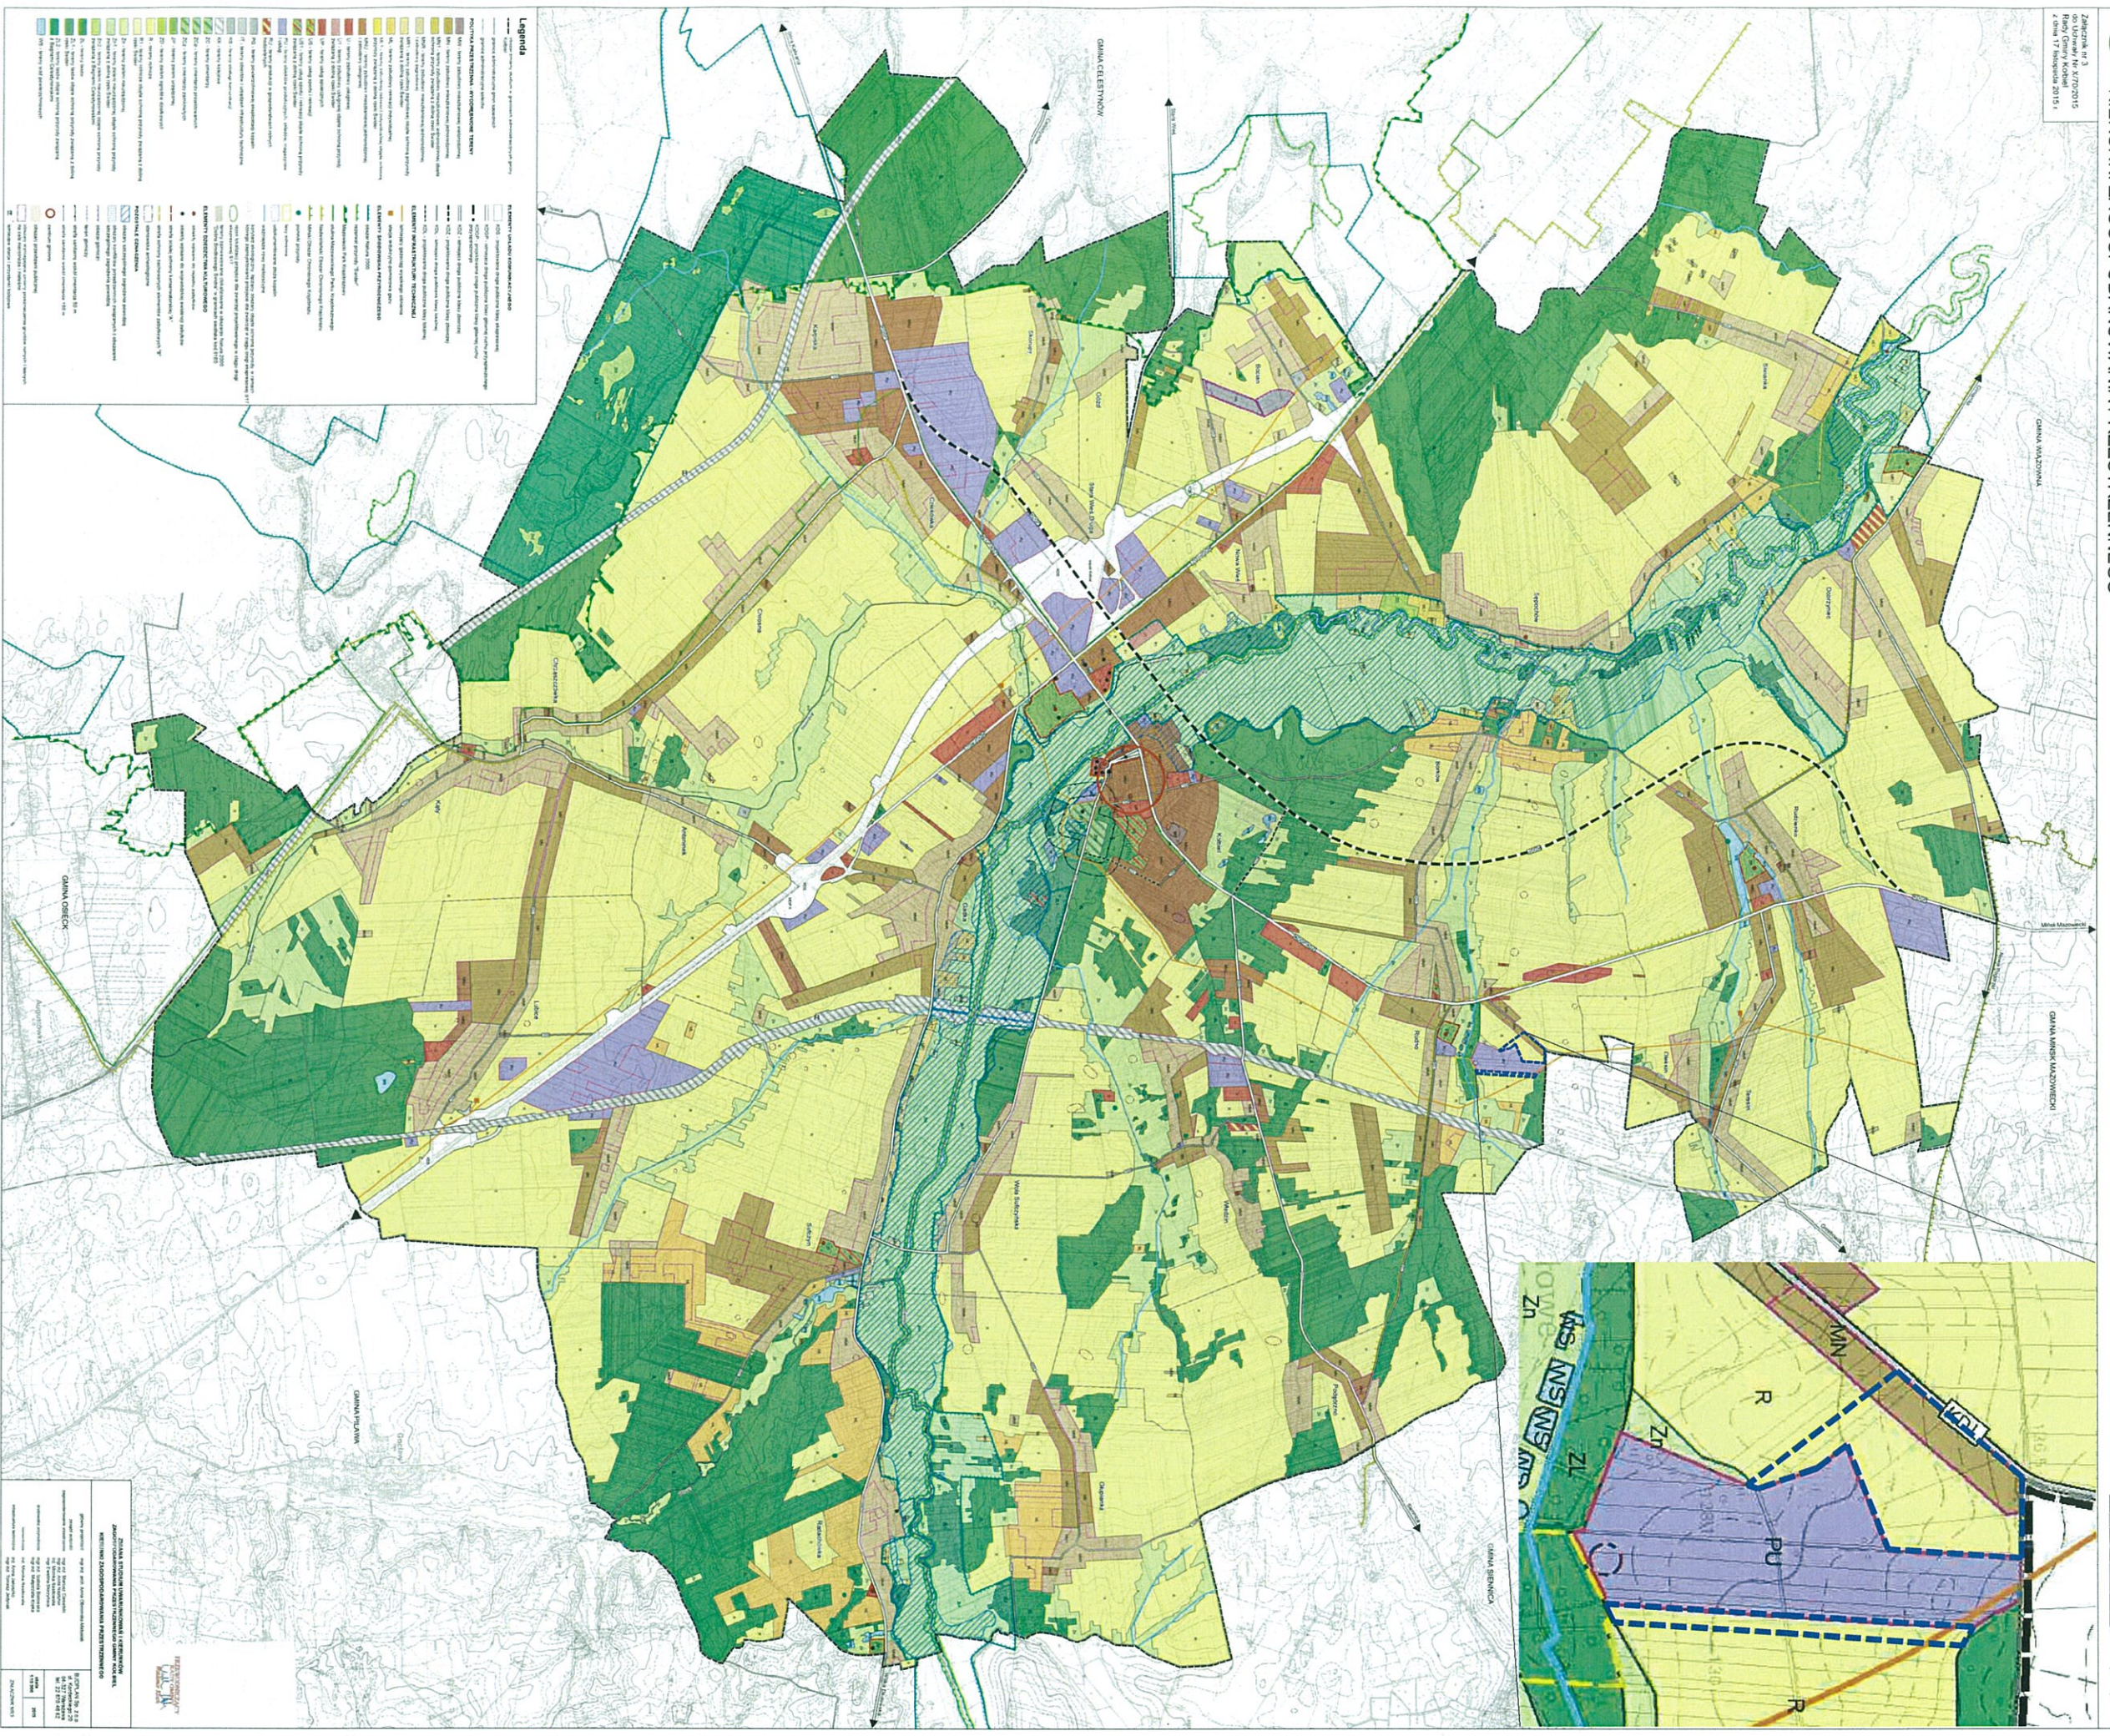

Załącznik nr 1 do UCHWAŁY NR XXV/195/2017
RADY GMINY KOŁBIEL z dnia 19 maja 2017 r.

**ZMIANA STUDIUM UWARUNKOWAŃ I KIERUNKÓW ZAGOSPODAROWANIA PRZESTRZENNEGO
KIERUNKI ZAGOSPODAROWANIA PRZESTRZENNEGO**

SKALA 1 : 10 000

granice obszaru objętego zmianą studium

PRZEWODNICZĄCY
RADY GMINY
Waldemar Kłoch