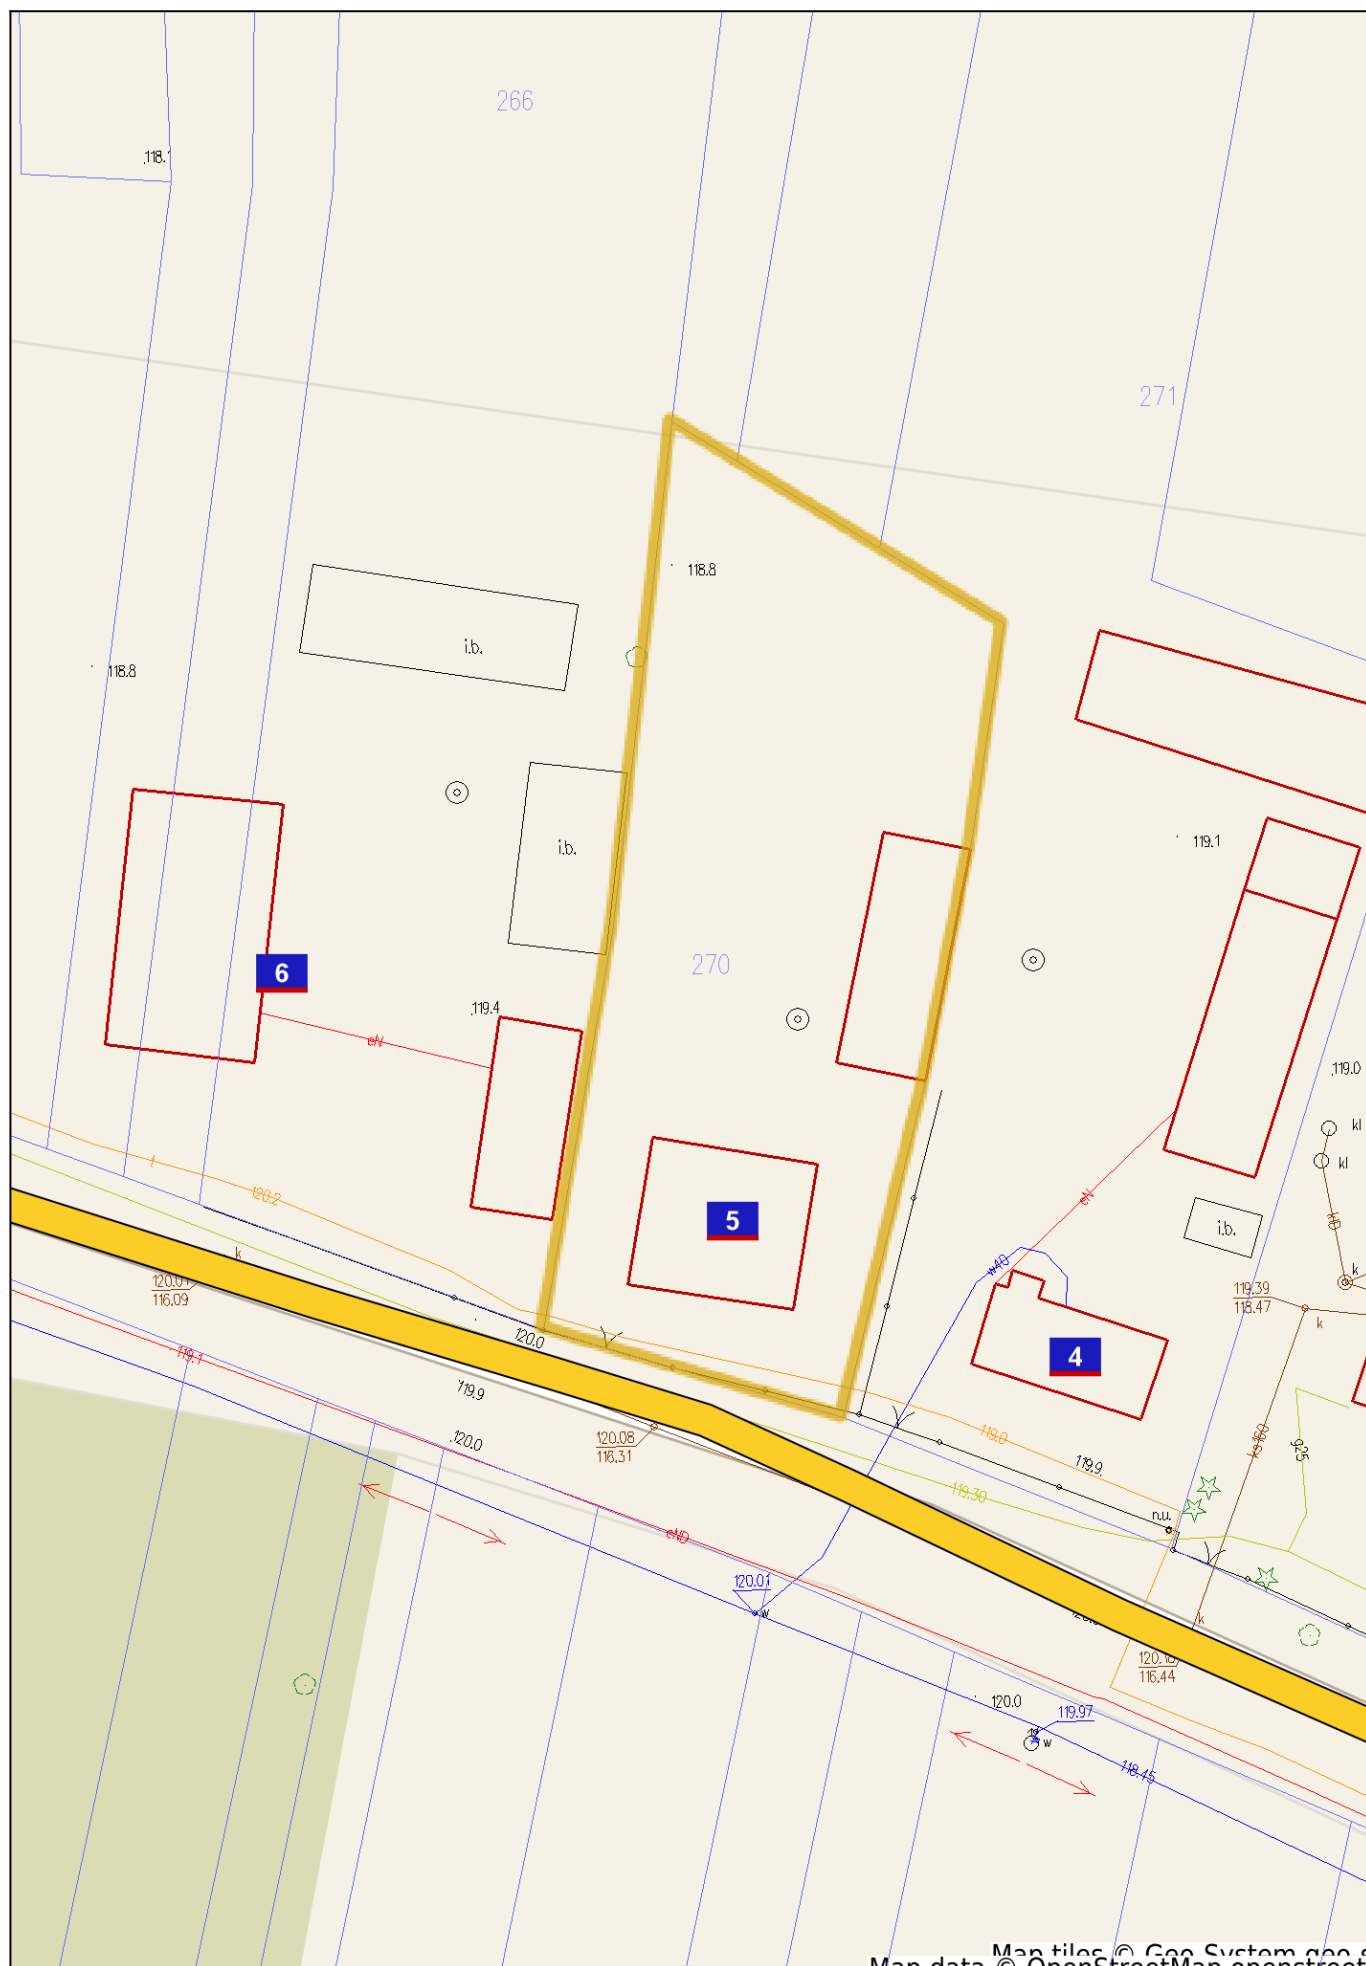

Kołbiel - System Informacji Przestrzennej -

skala 1 : 500

Map data © OpenStreetMap contributors